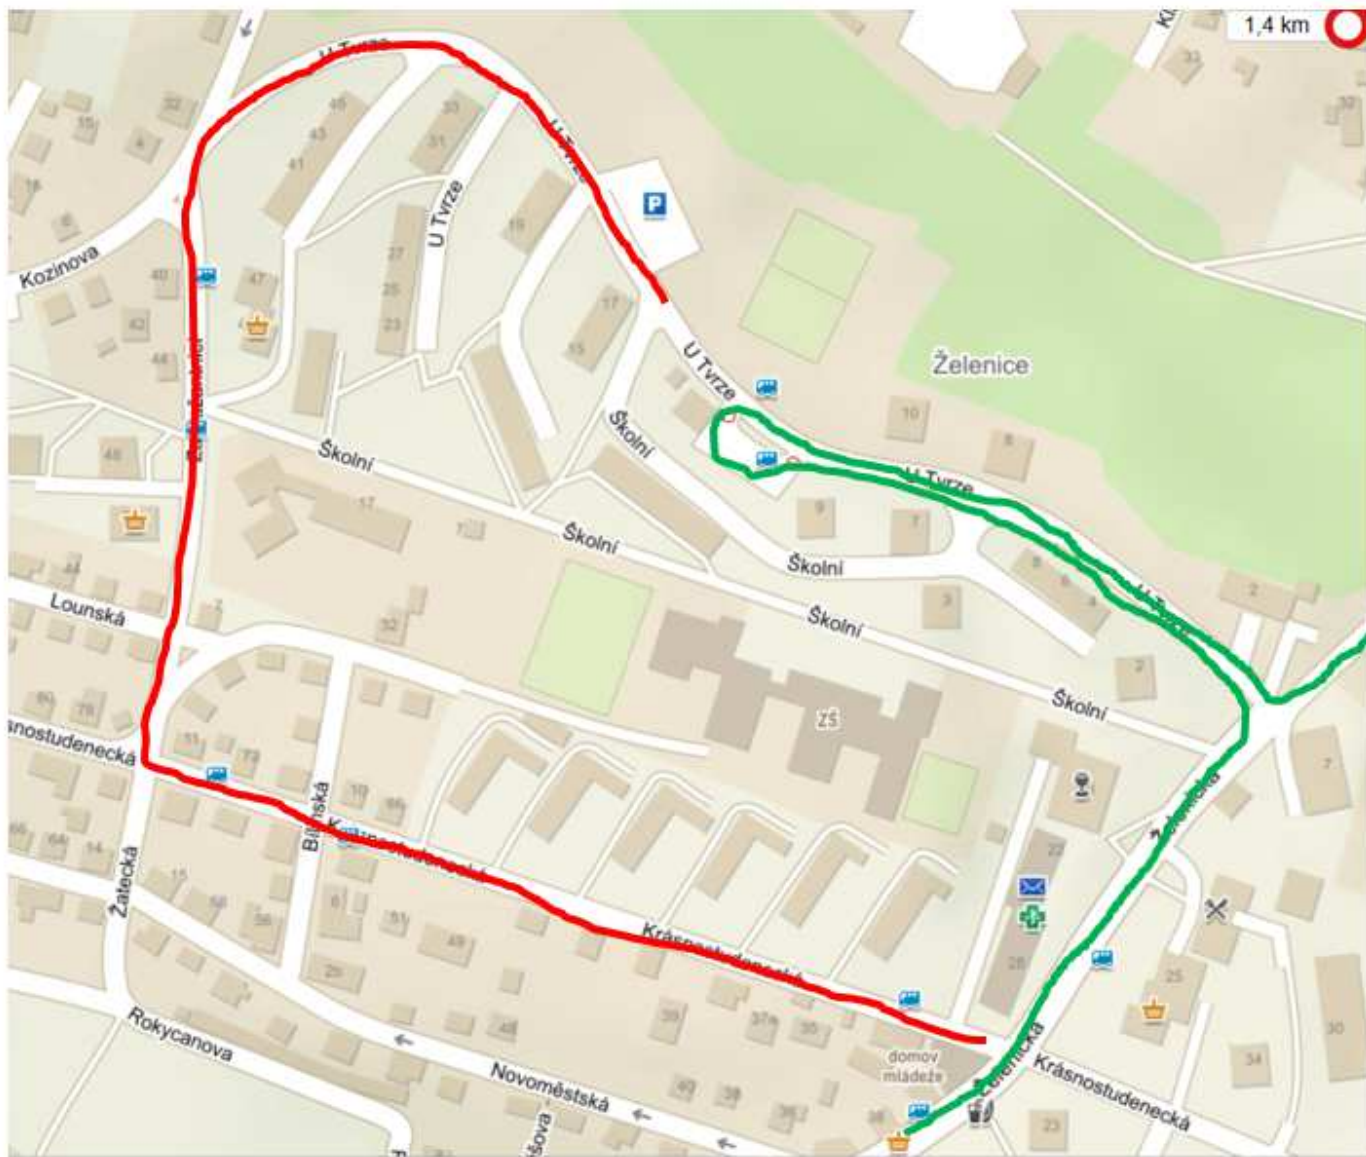

- Trasa odklonu obsluhujících linek
- Neobsluhovaný úsek