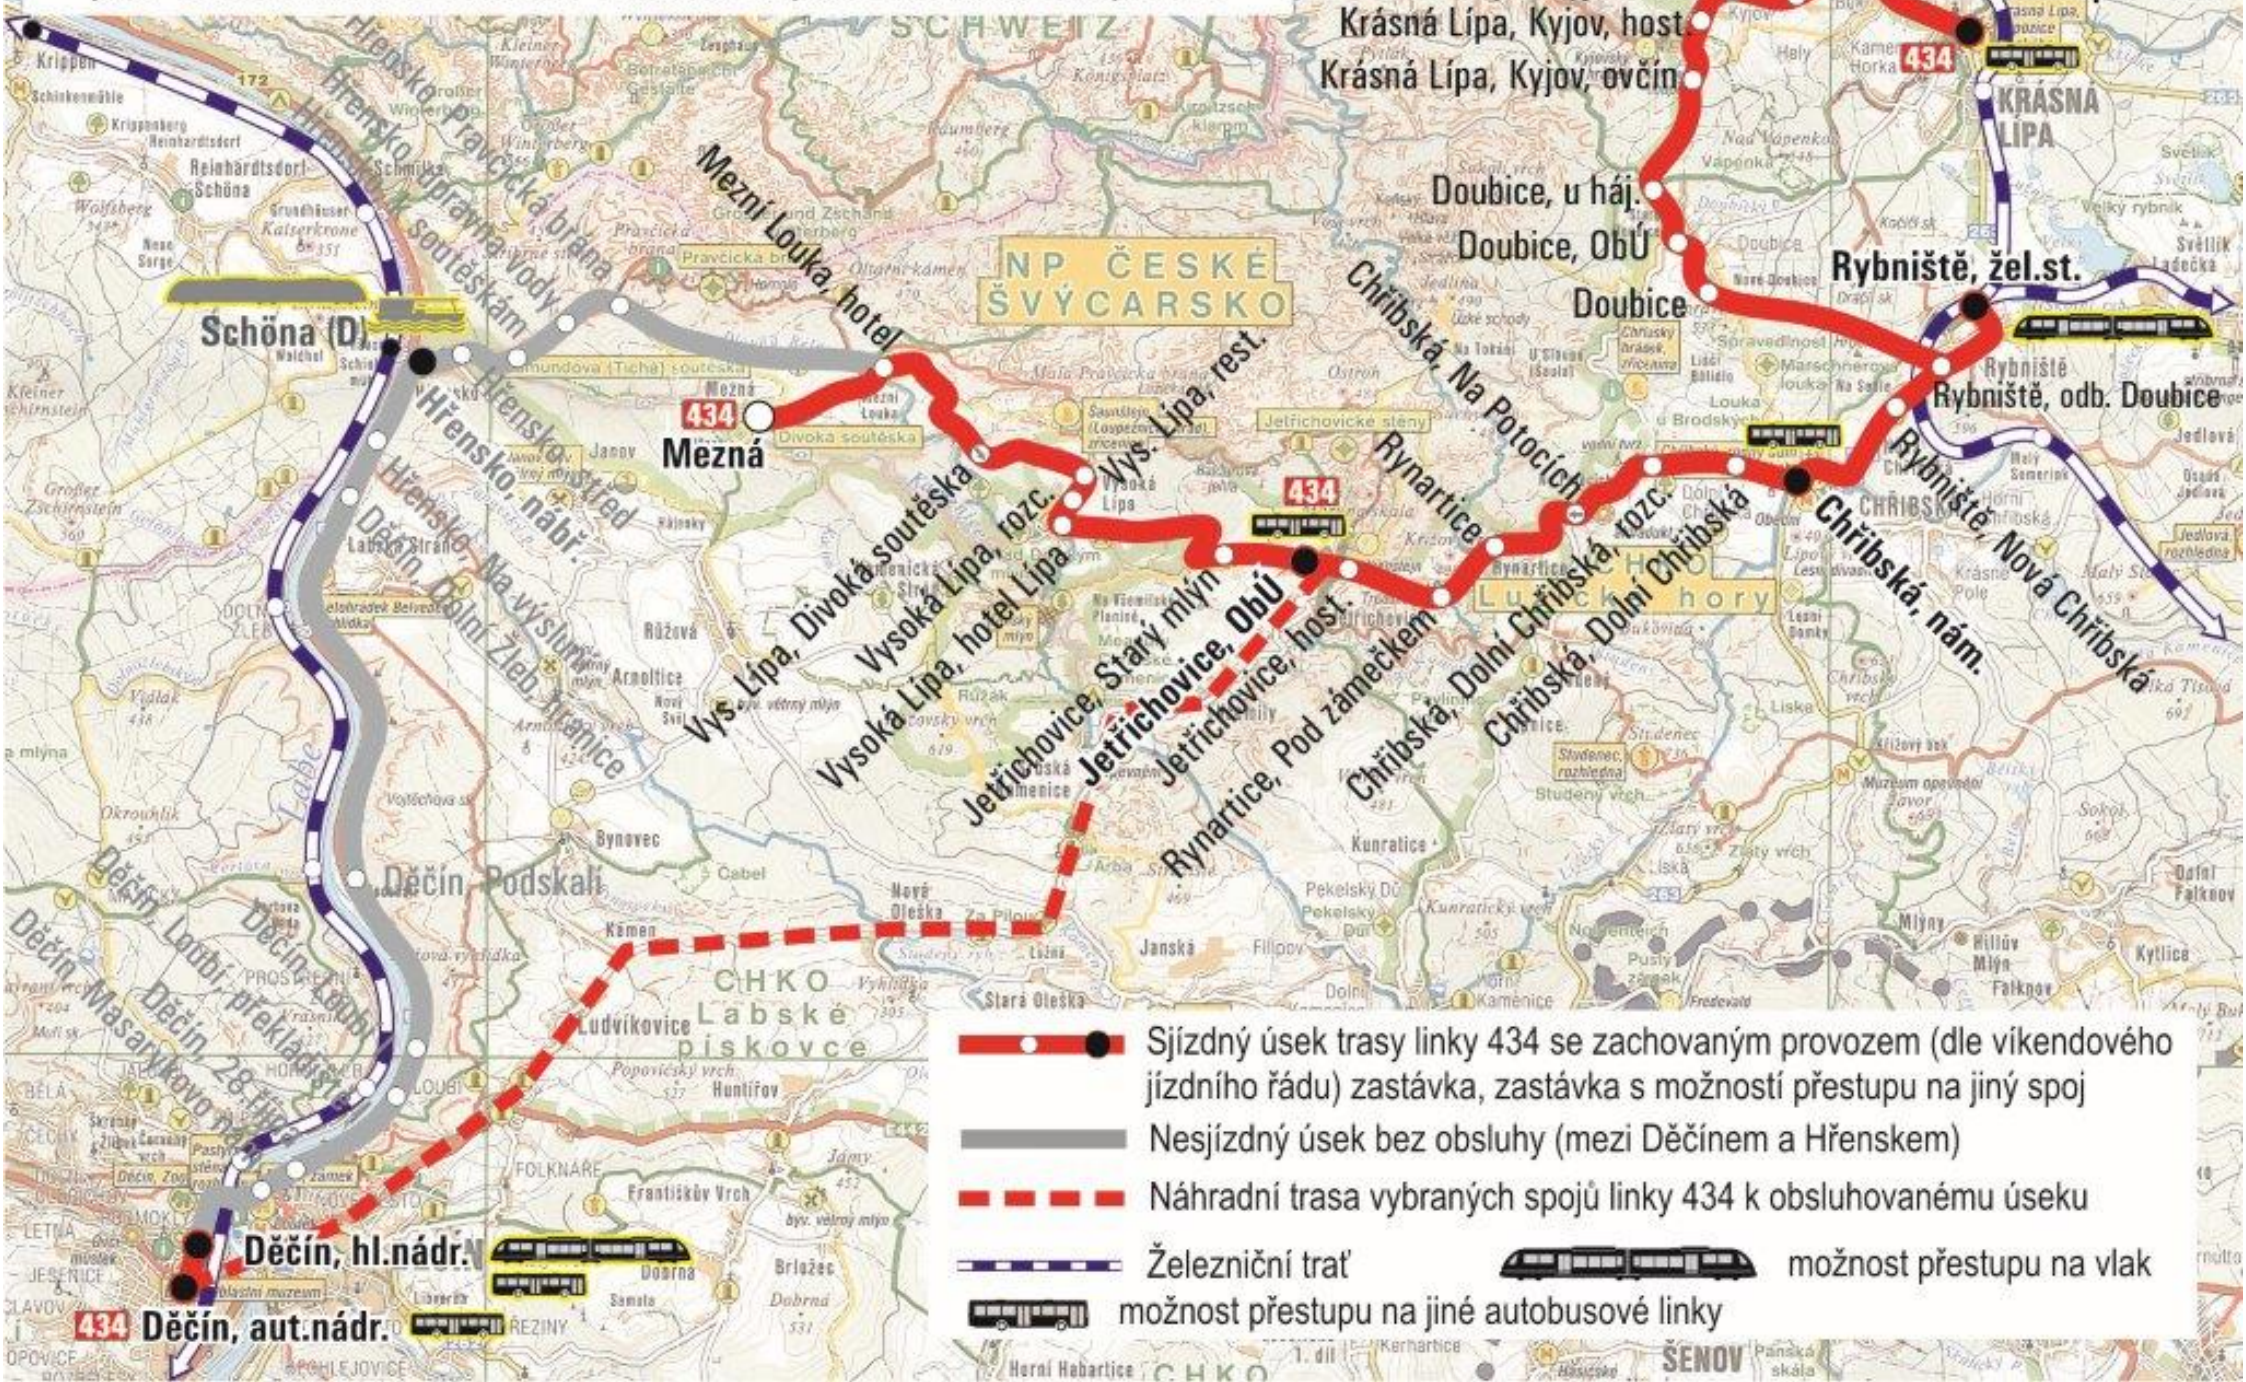

Mimořádné dopravní opatření v provozu linky 434

- nesjízdnost komunikace Děčín - Hřensko a zatopení Hřenska povodní
- platí ve dnech 8. a 9. 6. 2013, v ostatní dny do odvolání mimo provoz

- Sjízdný úsek trasy linky 434 se zachovaným provozem (dle víkendového jízdního řádu) zastávka, zastávka s možností přestupu na jiný spoj
- Nesjízdný úsek bez obsluhy (mezi Děčínem a Hřenskem)
- Náhradní trasa vybraných spojů linky 434 k obsluhovanému úseku
- Železniční trať
- možnost přestupu na vlak
- možnost přestupu na jiné autobusové linky