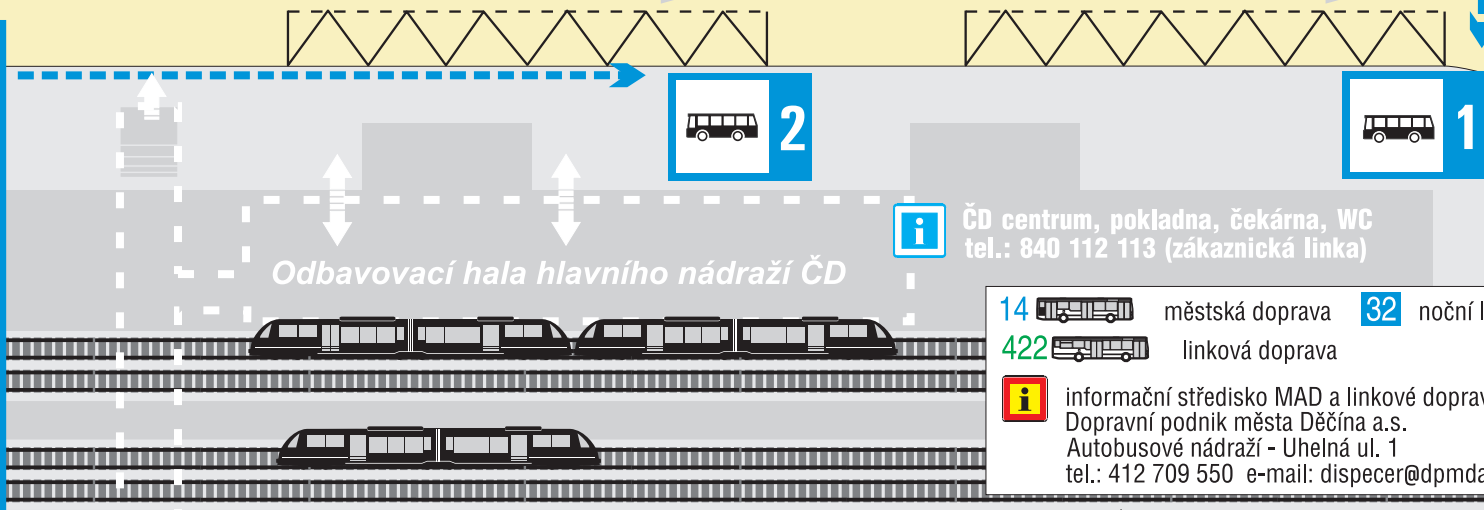

Čsl. mládeže

Prokopa Holého

Tržní

Prokopa Holého

linka	směr
2	Horní Oldřichov - Bynov
12	Škrabky - Bělá
14	Škrabky
33	Bynov - Jílové

linka	směr
1	Nemocnice
2	Staré Město
3	Kotva - Vilsnice
4	Březiny
7	Pod Nemocnicí
10	Jalůvčí - Maxičky
12	Folknáře
14	Loubí - Podskalí
32	Březiny - Nebočady
33	Kamenická - Staré Město
37	Chrochvice
37	Nemocnice

linka	směr
8	Velká Veleň
9	Nebočady
401	Rumburk - Dolní Poustevna
402	Chřibská - Varnsdorf
421	Česká Kamenice
422	Labská Stráň
423	Labská Stráň - Janov
424	Jetřichovice - Vysoká Lípa
427	Verneřice - Rychnov
429	Těchlovice - Přerov
430	Malšovice - Javory
431	Sněžník
434	Hřensko - Krásná Lípa
445	Jílové - Libouchec - Chlumeč