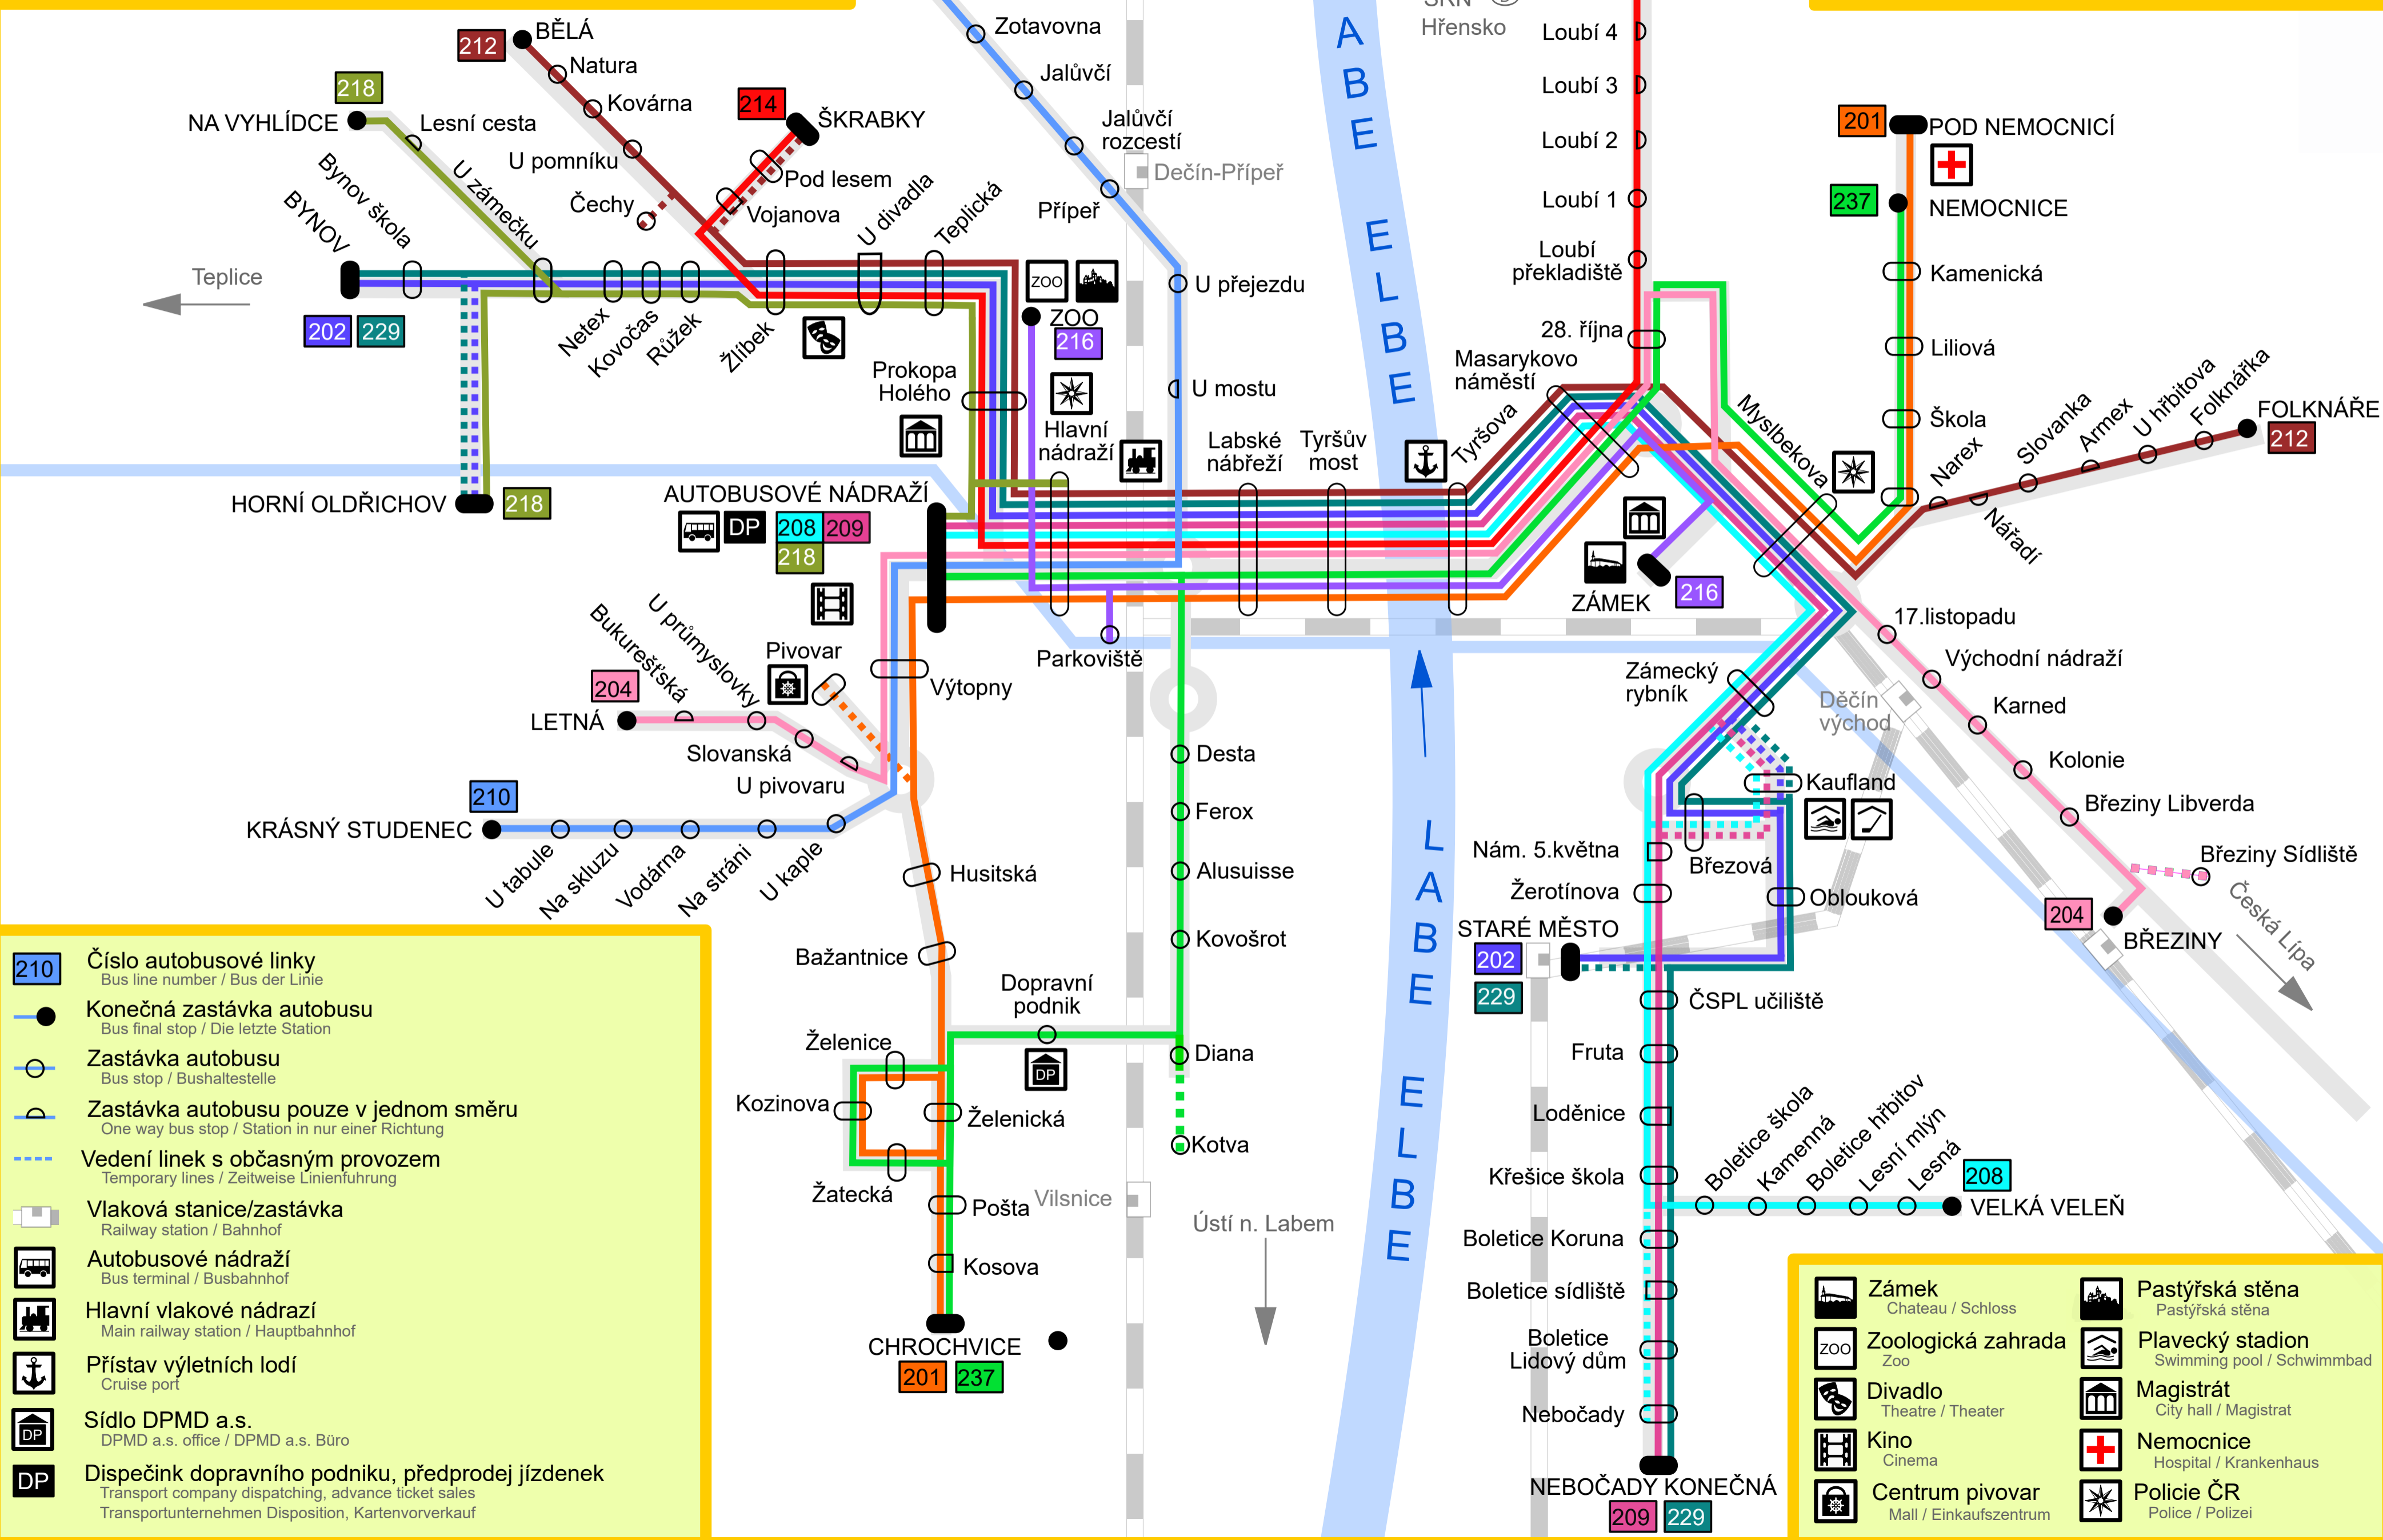

Platnost od 1. 3. 2022

SCHÉMA AUTOBUSOVÝCH LINEK MAD

- 210** Číslo autobusové linky
Bus line number / Bus der Linie
- Konečná zastávka autobusu
Bus final stop / Die letzte Station
- Zastávka autobusu
Bus stop / Bushaltestelle
- Zastávka autobusu pouze v jednom směru
One way bus stop / Station in nur einer Richtung
- Vedení linek s občasným provozem
Temporary lines / Zeitweise Linienführung
- Vlaková stanice/zastávka
Railway station / Bahnhof
- Autobusové nádraží
Bus terminal / Busbahnhof
- Hlavní vlakové nádraží
Main railway station / Hauptbahnhof
- Přístav výletních lodí
Cruise port
- Sídlo DPMD a.s.
DPMD a.s. office / DPMD a.s. Büro
- Dispečink dopravního podniku, předprodej jízdenek
Transport company dispatching, advance ticket sales
Transportunternehmen Disposition, Kartenvorverkauf

- Zámek
Chateau / Schloss
- Zoologická zahrada
Zoo
- Divadlo
Theatre / Theater
- Kino
Cinema
- Centrum pivovar
Mall / Einkaufszentrum
- Pastýřská stěna
Pastýřská stěna
- Plavecký stadion
Swimming pool / Schwimmbad
- Magistrát
City hall / Magistrat
- Nemocnice
Hospital / Krankenhaus
- Policie ČR
Police / Polizei