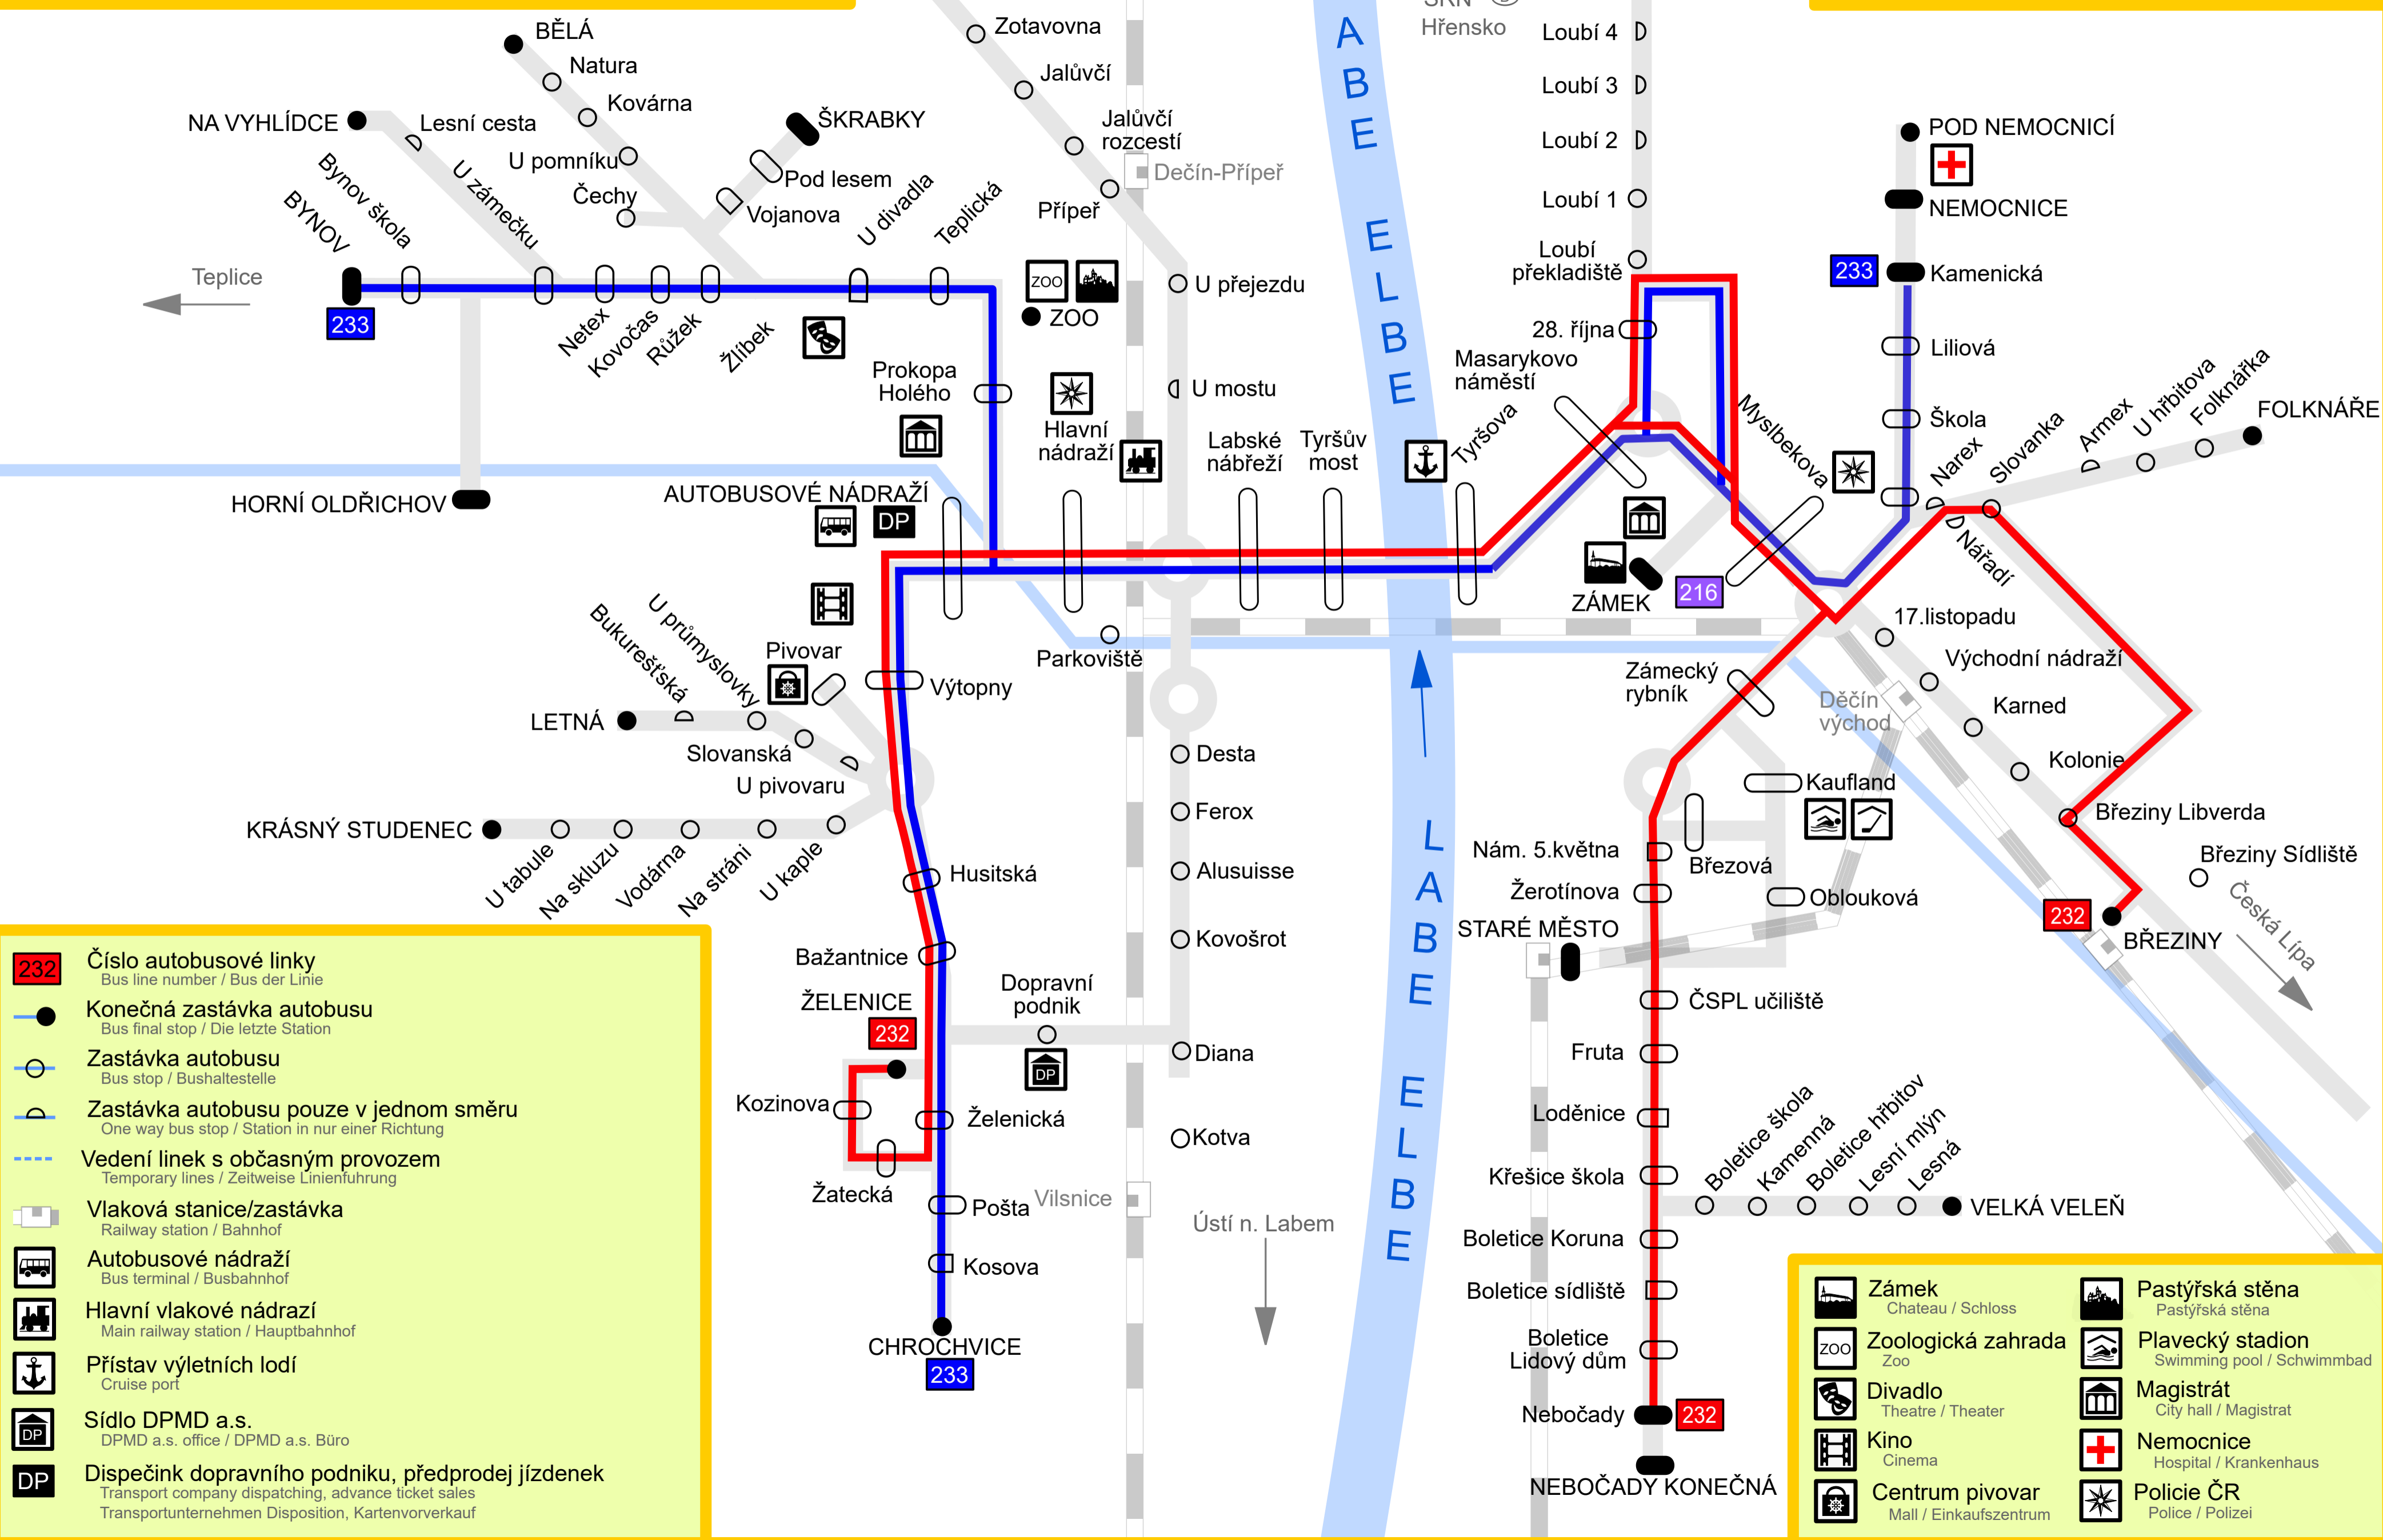

Platnost od 12. 12. 2021

SCHÉMA NOČNÍCH LINEK MAD

232 Číslo autobusové linky
Bus line number / Bus der Linie

● Konečná zastávka autobusu
Bus final stop / Die letzte Station

○ Zastávka autobusu
Bus stop / Bushaltestelle

◡ Zastávka autobusu pouze v jednom směru
One way bus stop / Station in nur einer Richtung

--- Vedení linek s občasným provozem
Temporary lines / Zeitweise Linienführung

🚉 Vlaková stanice/zastávka
Railway station / Bahnhof

🚌 Autobusové nádraží
Bus terminal / Busbahnhof

🚃 Hlavní vlakové nádraží
Main railway station / Hauptbahnhof

⚓ Přístav výletních lodí
Cruise port

DP Sídlo DPMD a.s.
DPMD a.s. office / DPMD a.s. Büro

DP Dispečink dopravního podniku, předprodej jízdenek
Transport company dispatching, advance ticket sales
Transportunternehmen Disposition, Kartenvorverkauf

🏥 Nemocnice
Hospital / Krankenhaus

🏠 Centrum pivovar
Mall / Einkaufszentrum

👮 Policie ČR
Police / Polizei